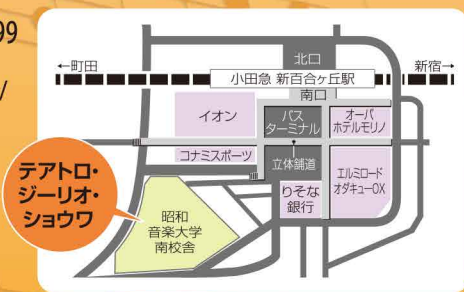

2013年4月にスタートした「日本名曲アルバム」が放送5年目を迎えます。その特別企画として、スペシャルコンサートを開催。同時に番組収録を行い、後日放送します。番組を愛し、いつもご覧いただいているお客様と直に触れ合える特別なステージを企画。出演は、番組に協力していただいている7合唱団。特別な演目も披露します。ライブならではの熱いステージをお楽しみください!

日本名曲
アルバム

毎週火曜夜7時